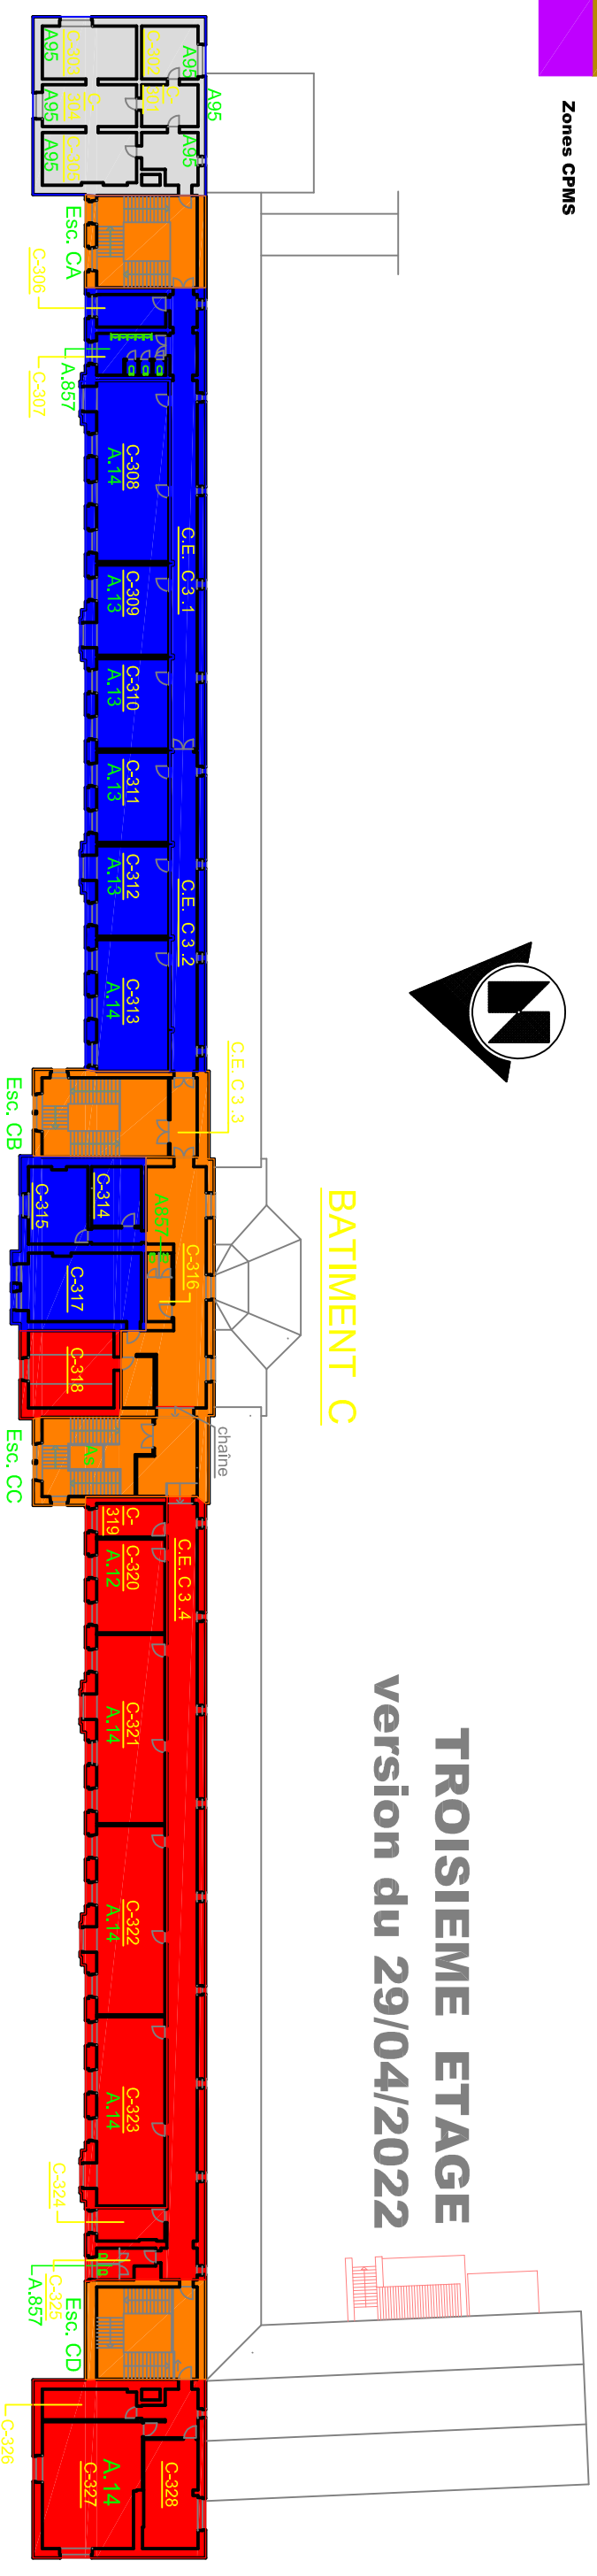

- Zones communes
- Zones techniques/non chauffées
- Zones Henri Maus
- Zones Promotion Sociale
- Zones Albert Jacquard
- Zones partagées Maus/PromSoc
- Zones partagées AJ/PromSoc
- Zones partagées AJ/Maus
- Zones CPMS

<b>ESPACES EXTERIEURS COMMUNS ROPS + P. S. + JACQUARD ENTRETENUS PAR H. MAUS</b>	
<b>COURS DE RECREATIONS</b>	<b>5002.24 M<sup>2</sup></b>
<b>TROTTOIRS</b>	<b>5845.64 M<sup>2</sup></b>
<b>PELOUSES</b>	<b>2041.09 M<sup>2</sup></b>
<b>PREAUX COUVERTS</b>	<b>108.00 M<sup>2</sup></b>
<b>TOTAL</b>	<b>12996.97 M<sup>2</sup></b>

## TROISIEME ETAGE

Version du 29/04/2022

BATIMENT C

BATIMENT C

TOITURES